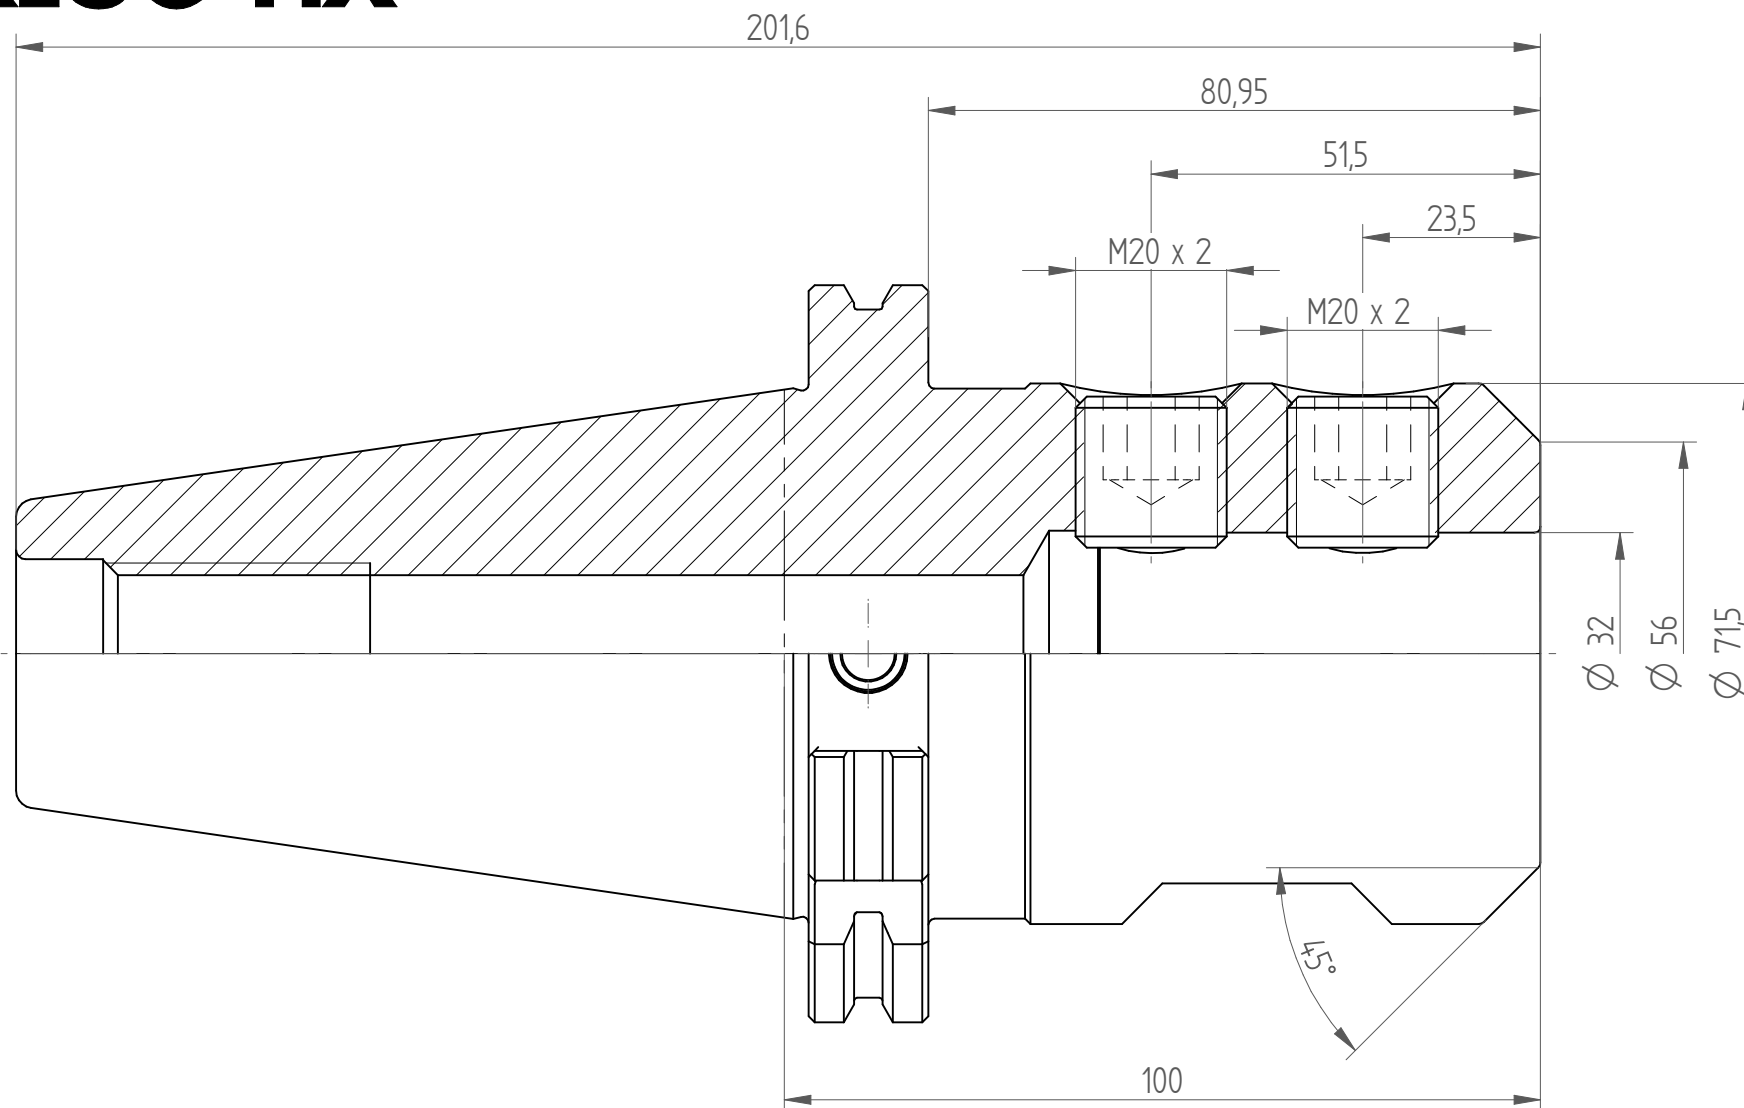

Swiss
Precision
Tools

REGO-FIX®

REGO-FIX AG
Obermattweg 60
4456 Tenniken / Switzerland

Phone +41 61 976 14 66
Fax +41 61 976 14 14
www.rego-fix.com

This is a non-controlled copy. All information given herein is subject to change without notice

The information given herein has been carefully checked and is believed to be correct. REGO-FIX, however, assumes no responsibility or liability for any errors, inaccuracies or omissions that may appear in this drawing

This document is subject to copyright laws. No part of this document may be reproduced or transmitted in any form or any means, electronic or mechanic, for any purpose, without the express written permission of REGO-FIX

Type : TC50_WD32x100
Part No. : 225033260
Date : 03.10.2014
Scale : 1:1